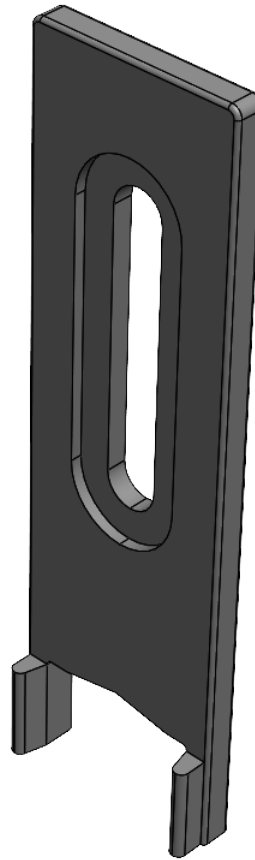

T191

TAPÓN PARANTE LATERAL.

CARACTERÍSTICAS:

- Material: Poliamida 6.
- Color: Negro.
- Cantidad: x50 Unidades.

DIMENSIONES:

APLICABLE A LAS SIGUIENTES LÍNEAS:

GUÍA PARANTE LATERAL Corrediza A40 Compact-ALUAR. Perfiles 8683 / 8691.