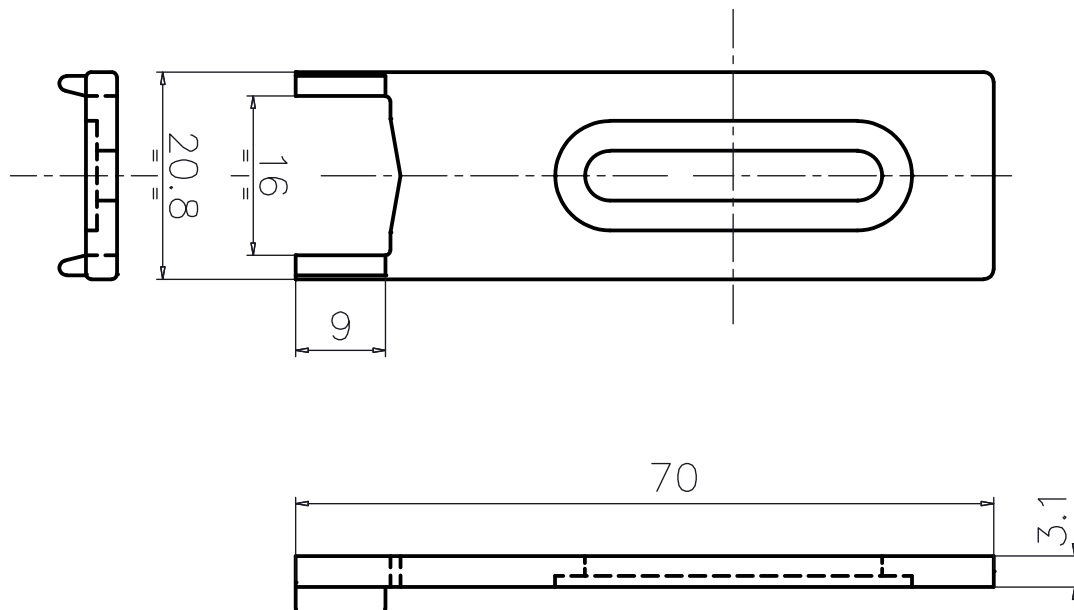

T191

TAPÓN PARANTE LATERAL.

CARACTERÍSTICAS:

- Material: Poliamida 6.
- Color: Negro.
- Cantidad: x50 Unidades.

DIMENSIONES:

APLICABLE A LAS SIGUIENTES LÍNEAS:

GUÍA PARANTE LATERAL Corrediza A40 Compact-ALUAR. Perfiles 8683 / 8691.